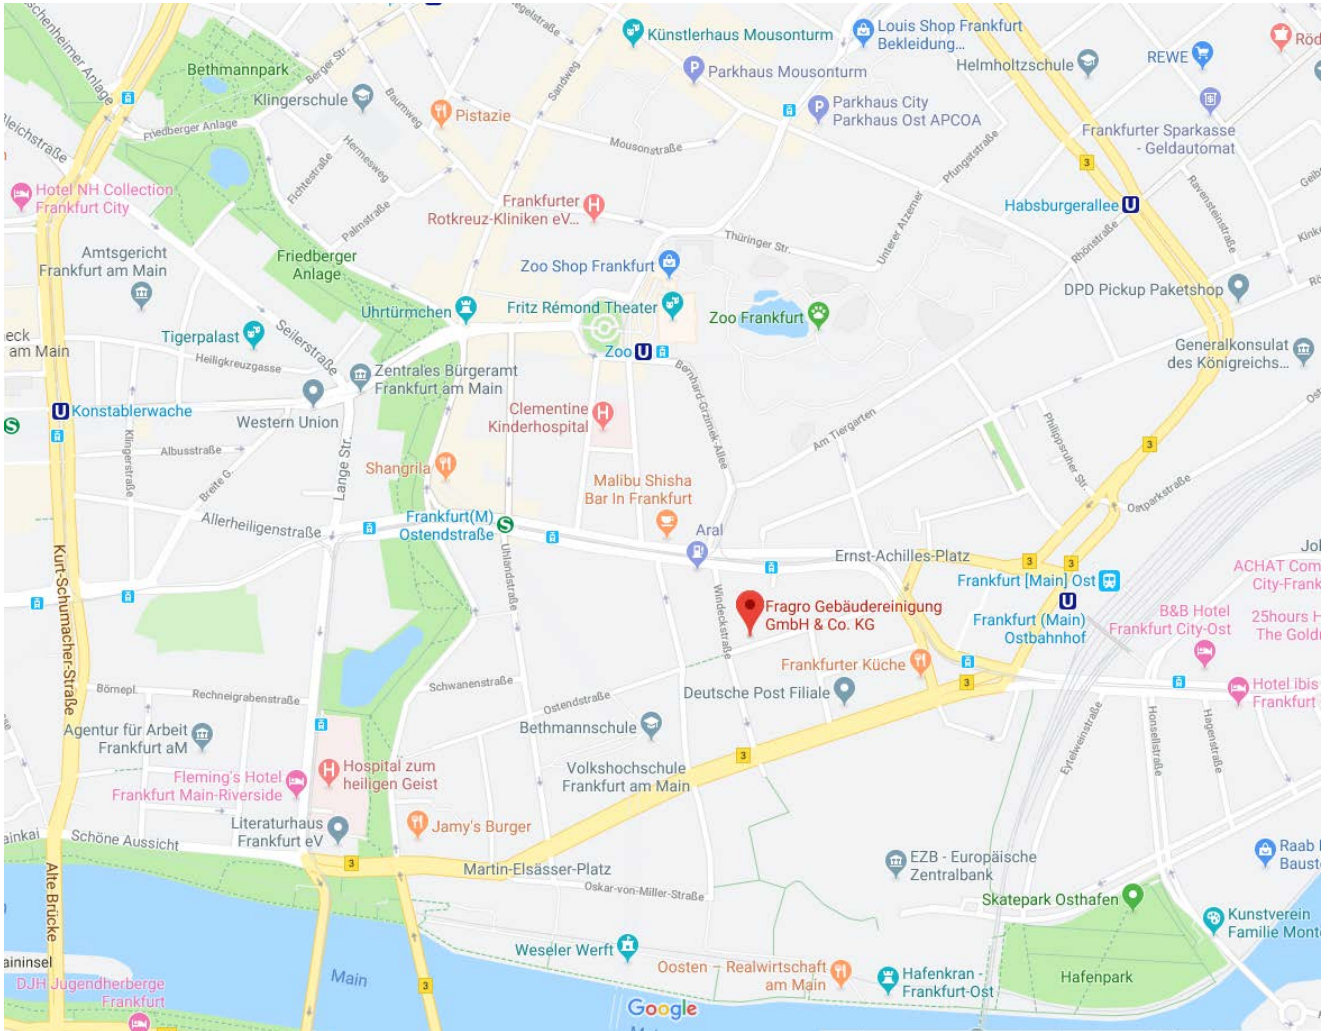

Ihr Weg zu uns

FRAGRO Gebäudereinigung
Ostendstraße 59 in 60314 Frankfurt am Main

© GOOGLE

Mit öffentlichen Verkehrsmitteln

Unser Büro liegt im Frankfurter Ostend in direkter Nachbarschaft der neuen Europäischen Zentralbank (EZB) und dem Frankfurter Zoo. Mit insgesamt 4 Stationen sind wir ganz hervorragend an den Öffentlichen Nahverkehr des RMV angebunden. In unmittelbare Nähe befindet sich die S-Bahn-Station „Ostendstraße“ (S1 bis S9), die Straßenbahn-Haltestelle „Zobelstraße“ (Linie 11), die U-Bahn-Station „Ostbahnhof“ (U 6, sowie verschiedene Regionalzüge) und die Bus-Haltestelle „Ostbahnhof/ Sonnemannstraße“ (Buslinien 31 und 32). Von diesen Stationen sind wir nach einem kurzen Fußweg gut zu erreichen.

Mit dem Auto

Die wichtigsten Zufahrtstraßen sind die Hanauer Landstraße (von Osten kommend) und die Sonnemannstraße. Aufgrund der Einbahnstraßenregelungen ist die Zufahrt über die Windeckstraße (von Nord nach Süd befahrbar) und die Howaldtstraße (von Süd nach Nord befahrbar) zu empfehlen. Parkplätze sind in der Umgebung zu finden (nicht immer einfach), in der Sonnemannstraße 13 befindet sich zu dem ein Parkhaus (Bildungszentrum Ostend, €1,50 / Stunde).