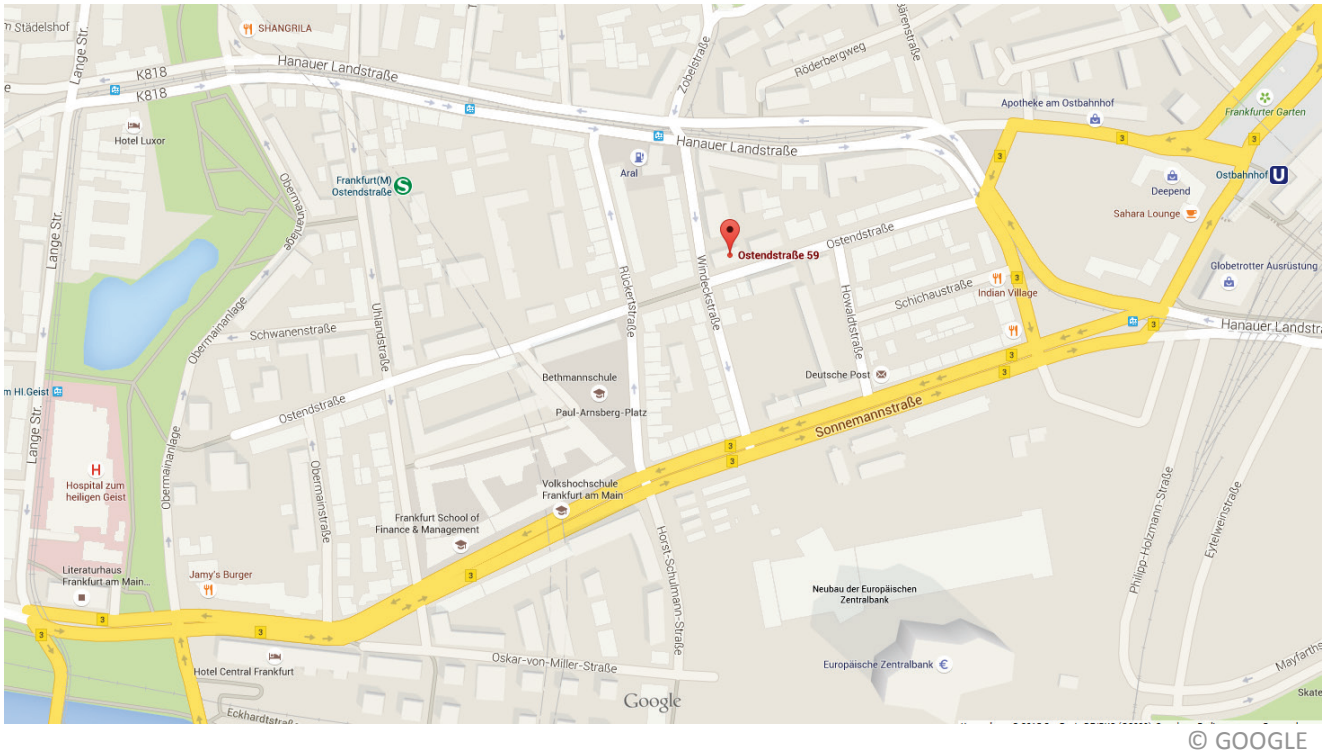

## Ihr Weg zu uns

FRAGRO Gebäudereinigung  
Ostendstraße 59 in 60314 Frankfurt am Main

### Mit öffentlichen Verkehrsmitteln

Unser Büro ist mit 4 Station ganz hervorragend an den ÖPN des RMV angebunden. In unmittelbare Nähe befinden sich die S-Bahn-Station „Ostendstraße“ (S1 bis S9), die Straßenbahn-Haltestelle „Zobelstraße“ (Linie 11), die U-Bahn-Station „Ostbahnhof“ (U 6, sowie verschiedene Regionalzüge) und die Bus-Haltestelle „Ostbahnhof/Sonnemannstraße“ (Buslinien 31 und 32). Von diesen Stationen sind wir nach einem kurzen Fußweg gut zu erreichen.

### Mit dem Auto

Unser Büro liegt im Frankfurter Ostend in direkter Nachbarschaft der neuen Europäischen Zentralbank (EZB). Die wichtigsten Zufahrtstraßen sind die Hanauer Landstraße (von Osten kommend) und die Sonnemannstraße. Aufgrund der Einbahnstraßenregelungen ist die Zufahrt über die Windeckstraße (von Nord nach Süd befahrbar) und die Howaldtstraße (von Süd nach Nord befahrbar) zu empfehlen. Parkplätze sind in der Umgebung zu finden (nicht immer einfach), in der Sonnemannstraße 13 befindet sich zu dem ein Parkhaus (Bildungszentrum Ostend, € 1,50 / Stunde).